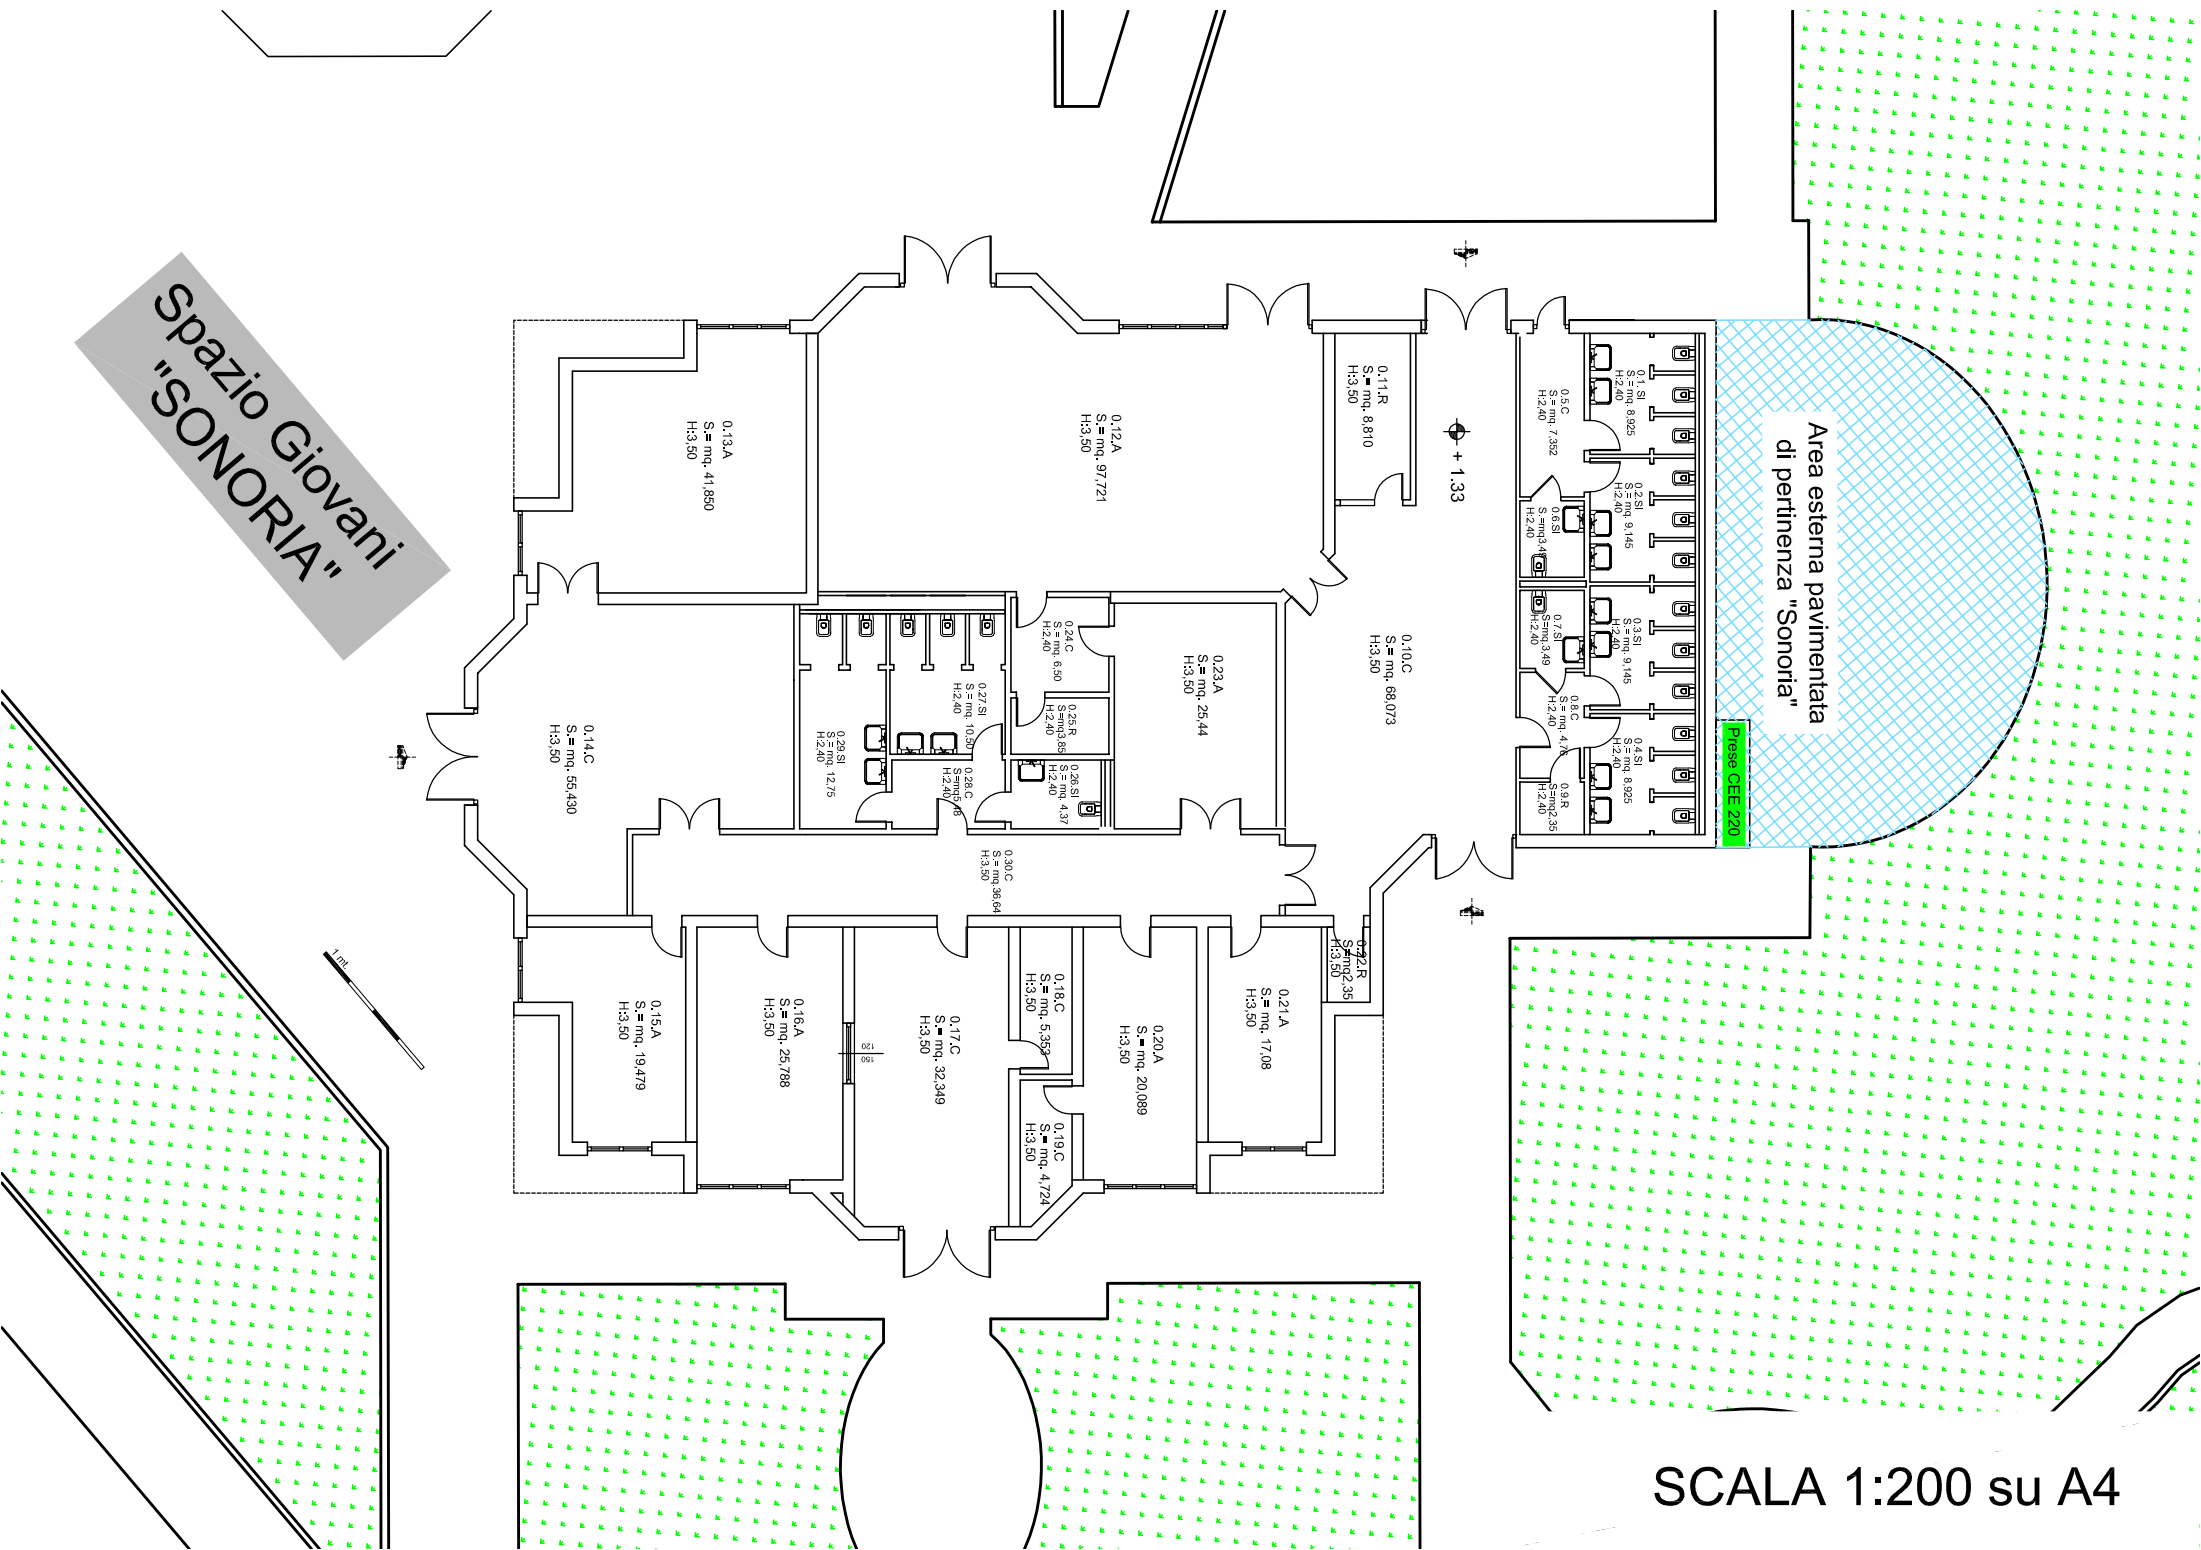

Spazio Giovani
"SONORIA"

SCALA 1:200 su A4