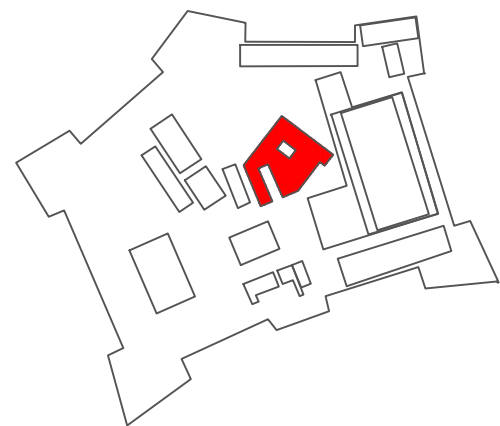

**PALAZZINA LORENESE - PIANO TERRA**  
**n.37 seggi**  
**(ogni seggio 3 tavoli + 6 sedie)**  
**N.38 FARETTI**

**PUNTO RICARICA**

**WC**

**FORTEZZA DA BASSO**

**SEGGI DAL N. 898**  
**AL N. 934**

LEGENDA	
	VIA DI ESODO ORIZZONTALE
	VIA DI ESODO VERSO IL BASSO
	PULSANTE DI SGANCIO
	PULSANTE ALLARME ANTINCENDIO
	ALLARME ANTINCENDIO
	ESTINTORE
	N = NASPO UNI 20 TUBAZIONE ml 20
	I = IDRANTE UNI 45 TUBAZIONE ml 20
	A = ATTACCO AUTOPOMPA UNI 70 (DN 70)