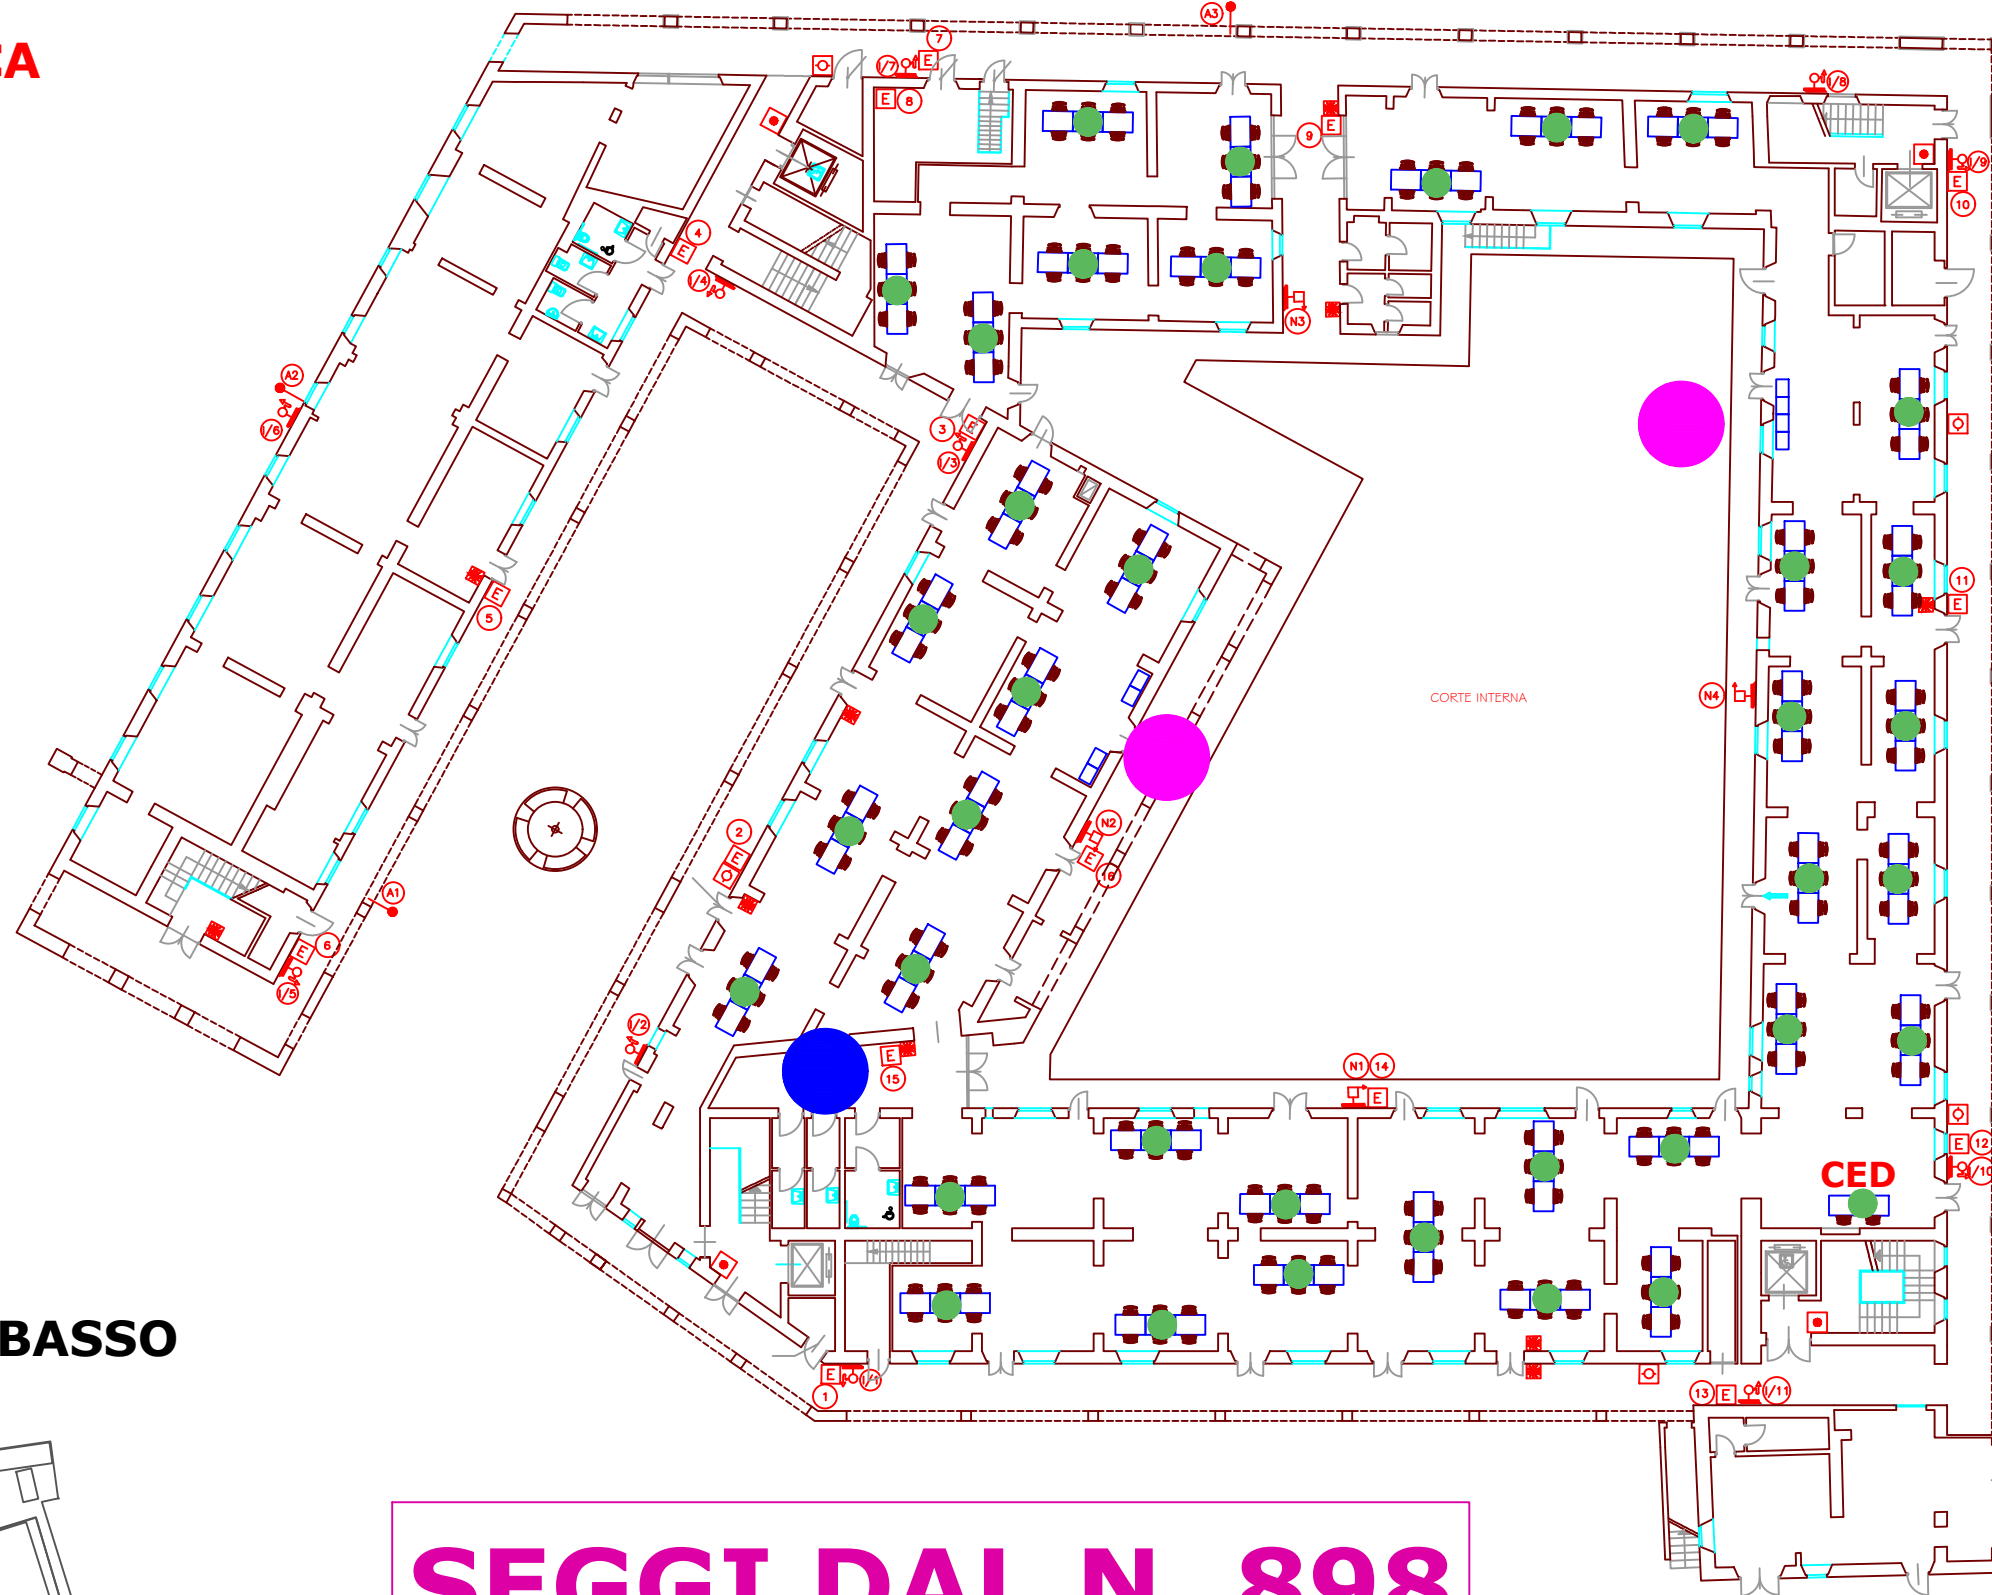

**PALAZZINA LORENESE - PIANO TERRA**  
**n.37 seggi**  
**(ogni seggio 3 tavoli + 6 sedie)**  
**N.38 FARETTI**

**PUNTO RICARICA**

**WC**

**FORTEZZA DA BASSO**

**SEGGI DAL N. 898**  
**AL N. 934**

LEGENDA	
	VIA DI ESODO ORIZZONTALE
	VIA DI ESODO VERSO IL BASSO
	PULSANTE DI SGANCIO
	PULSANTE ALLARME ANTINCENDIO
	ALLARME ANTINCENDIO
	ESTINTORE
	N = NASPO UNI 20 TUBAZIONE ml 20
	I = IDRANTE UNI 45 TUBAZIONE ml 20
	A = ATTACCO AUTOPOMPA UNI 70 (DN 70)