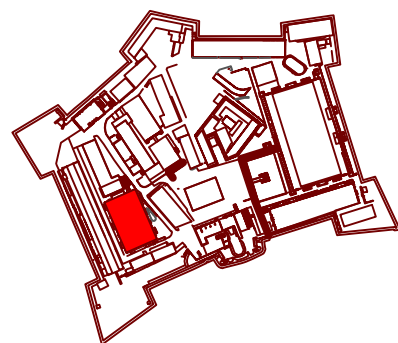

PADIGLIONE RASTRIGLIA

n. 104 seggi
(ogni seggio 3 tavoli+ 6 sedie)

n. 104 Faretti

PUNTO RICARICA

WC

ENTRATA

AREA
CED

FORTEZZA DA BASSO

**SEGGI DAL N. 985
AL N. 1088**

➔ WC

LEGENDA	
➔	VIA DI ESODO ORIZZONTALE
🚨	PULSANTE ALLARME ANTINCENDIO
🧯	ESTINTORE
🧯	C = ESTINTORE CARRELLATO
🔧	N = NASPO UNI 20 TUBAZIONE ml 20
🔧	I = IDRANTE UNI 45 TUBAZIONE ml 20
🔧	A = ATTACCO AUTOPOMPA UNI 70 (DN 70)