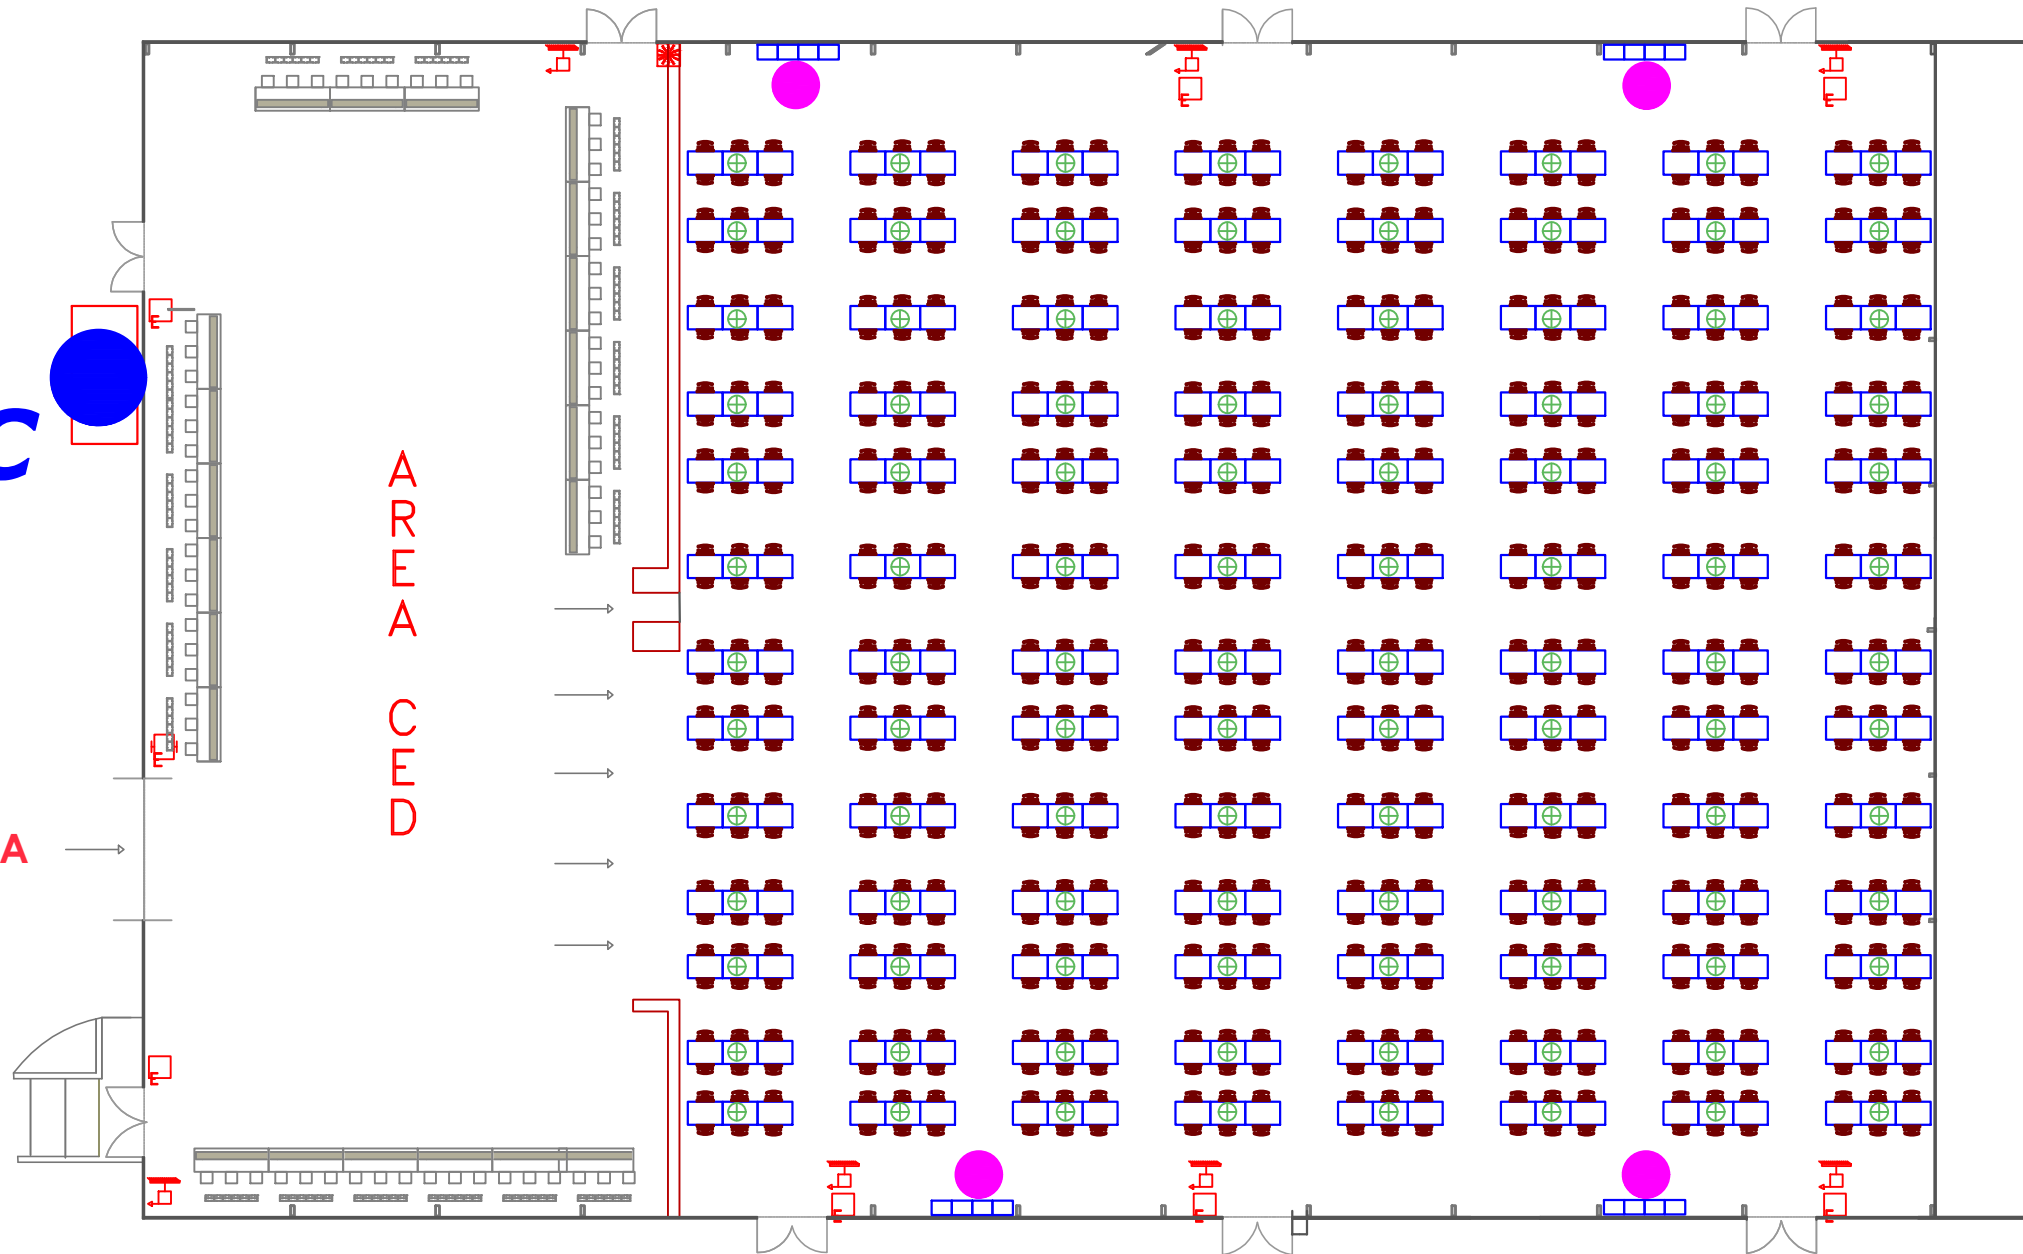

PADIGLIONE RASTRIGLIA

n. 104 seggi
(ogni seggio 3 tavoli+ 6 sedie)

n. 104 Faretti

PUNTO RICARICA

WC

ENTRATA

AREA
CED

FORTEZZA DA BASSO

**SEGGI DAL N. 985
AL N. 1088**

➔ WC

LEGENDA	
➔	VIA DI ESODO ORIZZONTALE
🚨	PULSANTE ALLARME ANTINCENDIO
🧯	ESTINTORE
🧯	C = ESTINTORE CARRELLATO
🔧	N = NASPO UNI 20 TUBAZIONE ml 20
🔧	I = IDRANTE UNI 45 TUBAZIONE ml 20
🔧	A = ATTACCO AUTOPOMPA UNI 70 (DN 70)