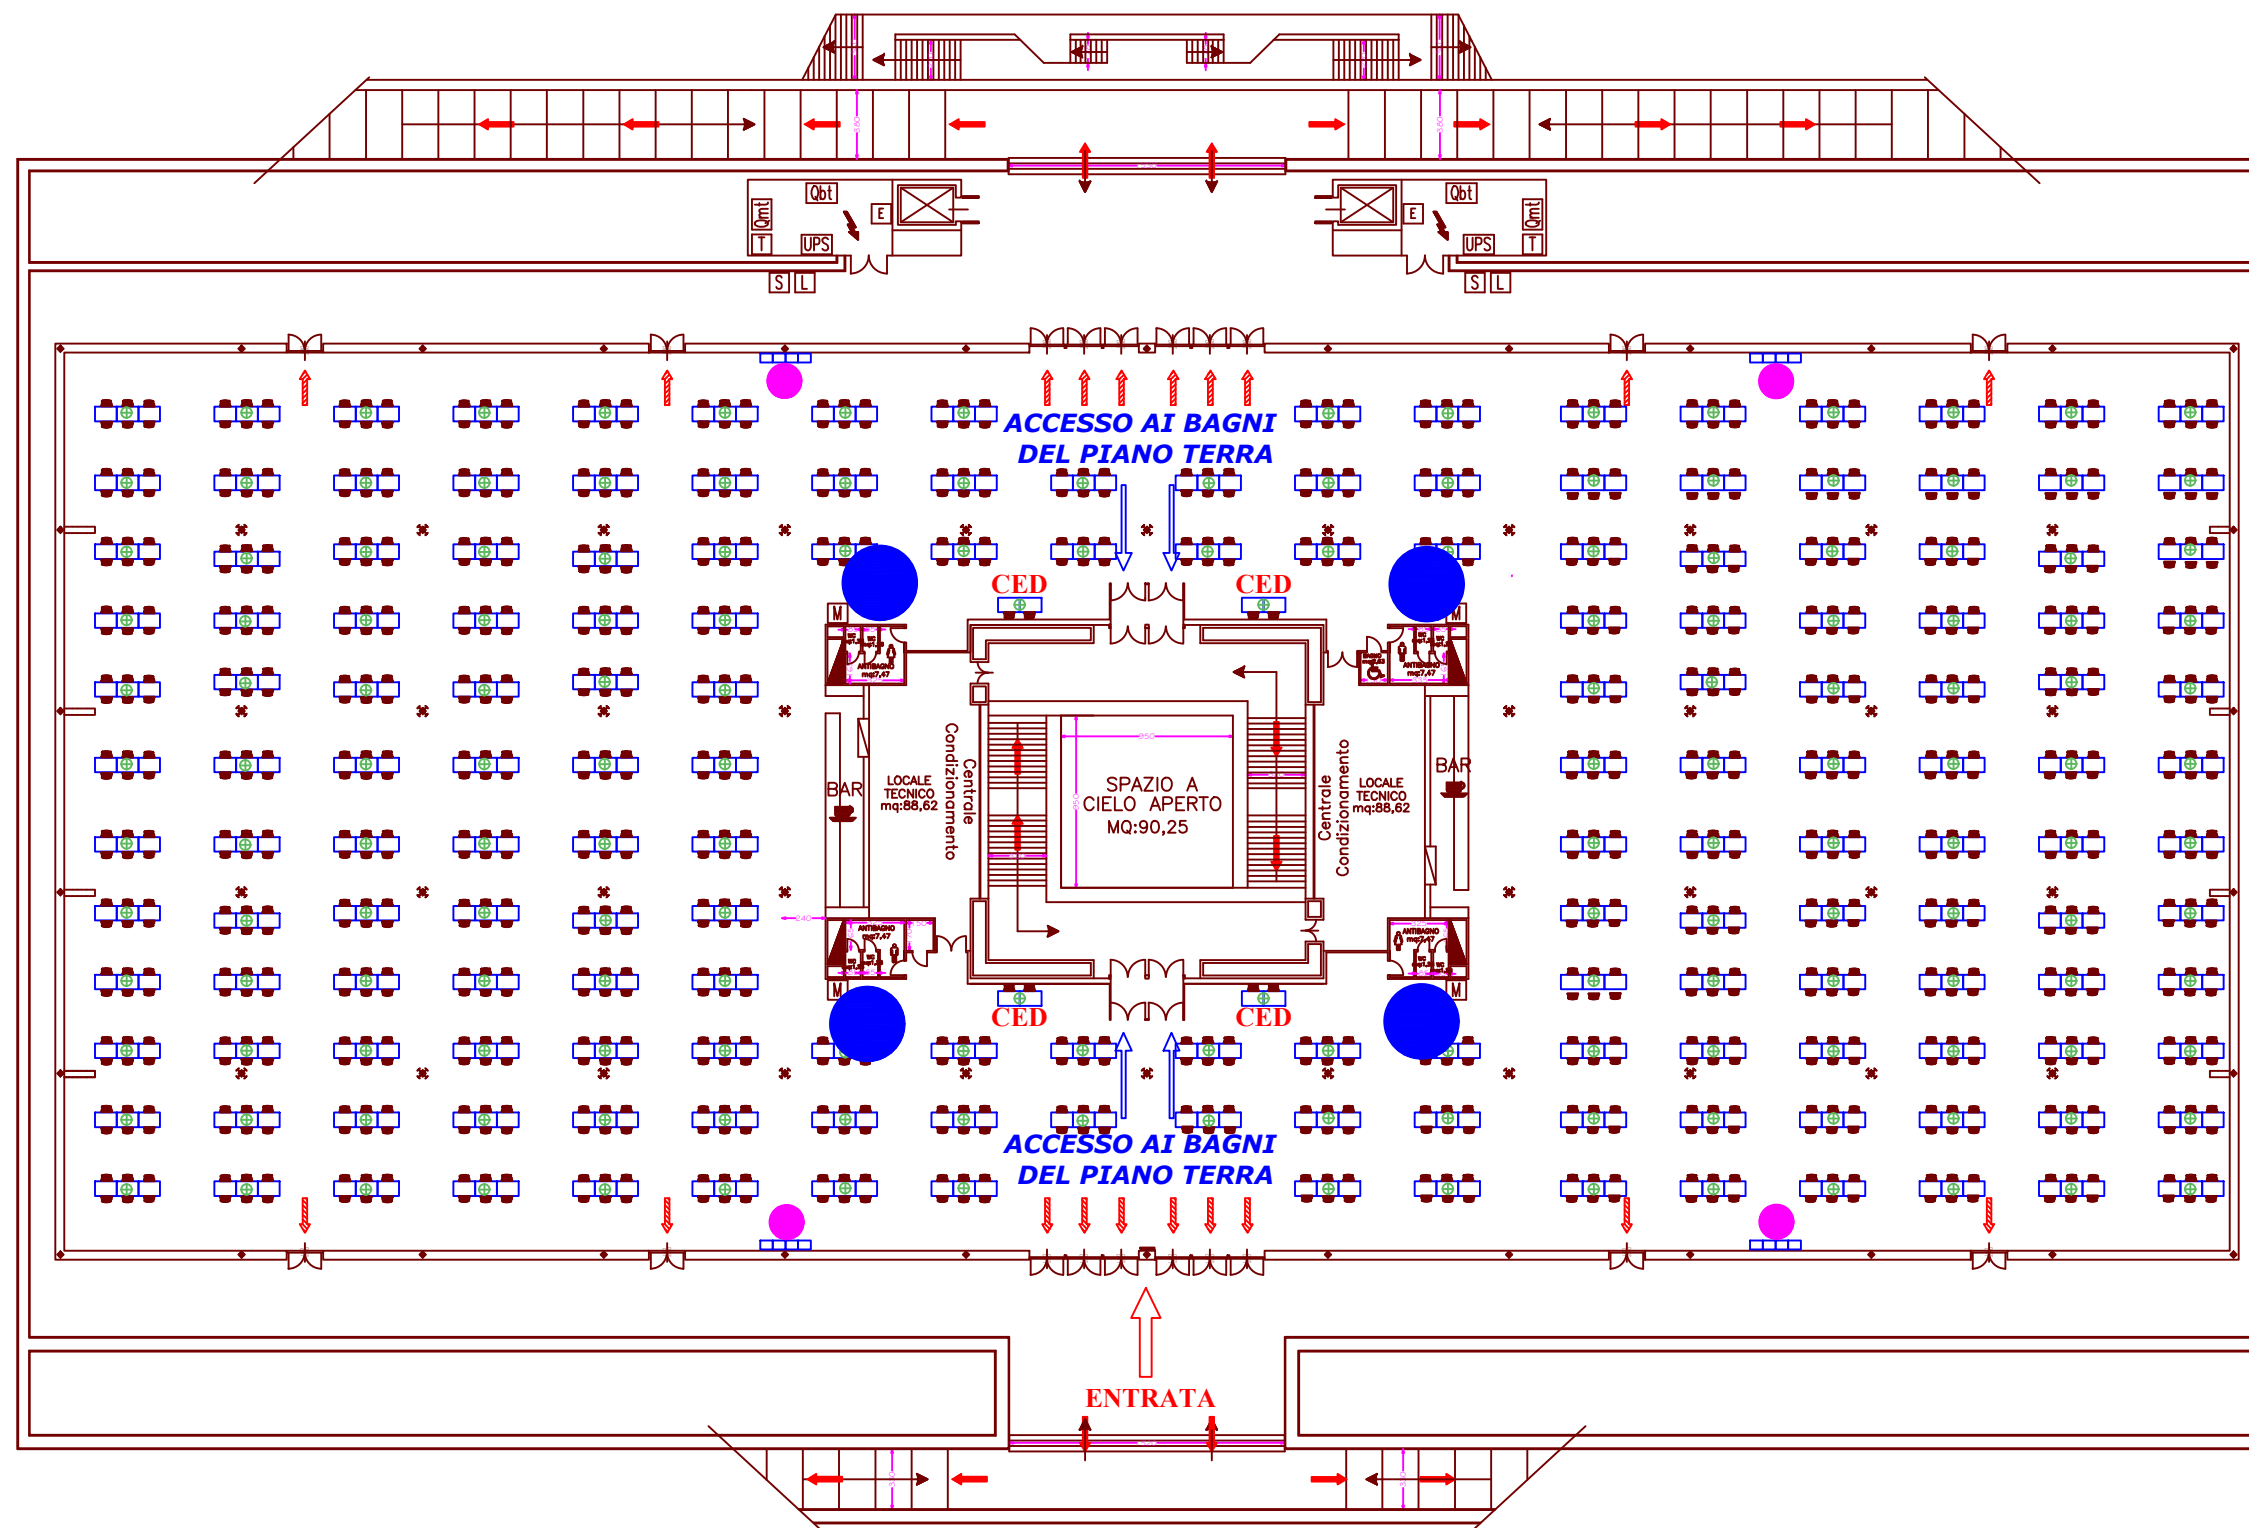

# PADIGLIONE SPADOLINI ATTICO

n. 176 seggi  
(ogni seggio 3 tavoli+6 sedie)

n. 180 faretti

WC

PUNTO RICARICA

FORTEZZA DA BASSO

**SEGGI DAL N. 722  
AL N. 897**

Dimensioni Colonne

LEGENDA

	VIA DI ESODO VERSO IL BASSO
	VIA DI ESODO ORIZZONTALE
	PULSANTE DI SGANCIO
	PULSANTE ALLARME ANTINCENDIO
	ESTINTORE
	C = ESTINTORE CARRELLATO
	N = NASPO UNI 20 TUBAZIONE ml 20
	I = IDRANTE UNI 45 TUBAZIONE ml 20