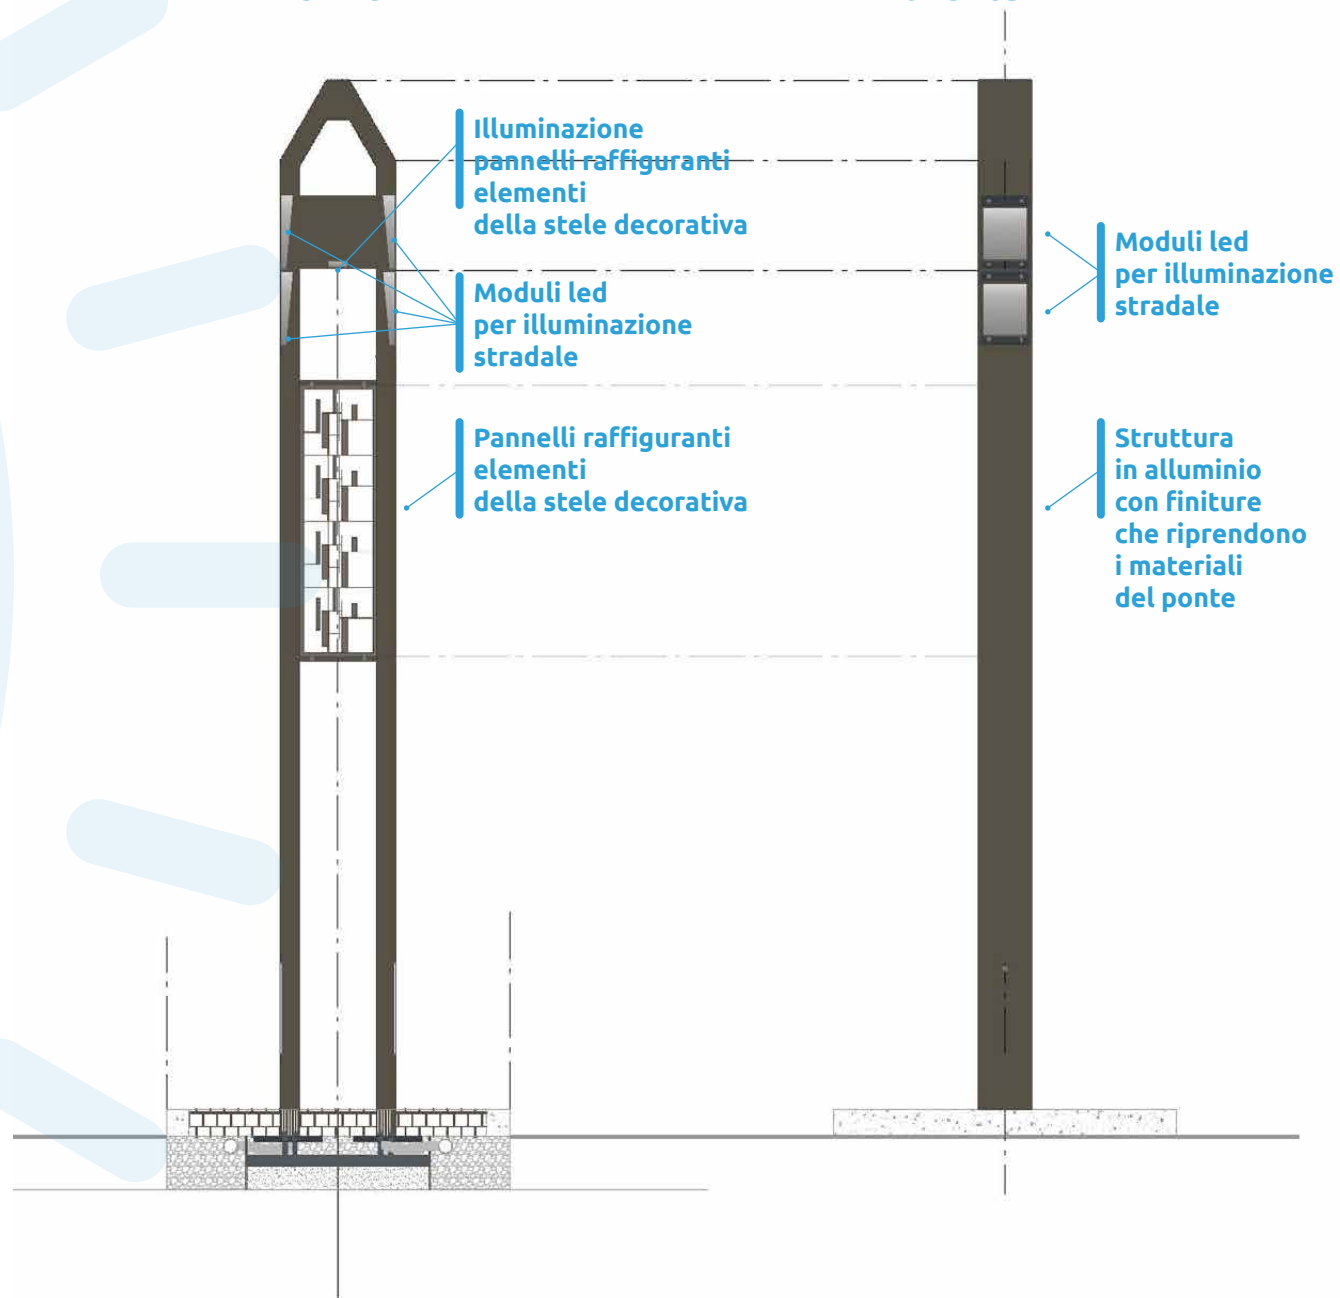

Vecchia illuminazione Ponte Vespucci

Progetto nuova illuminazione Ponte Vespucci [2020]

La stele decorativa posizionata alla testa del ponte

*La stele decorativa in cemento
che ricorda i viaggi di Amerigo Vespucci*

Le nuove stele luminose

PROSPETTO
TRASVERSALE

PROSPETTO
LONGITUDINALE

silfispa
silfi società illuminazione firenze
e servizi smartcity società per azioni