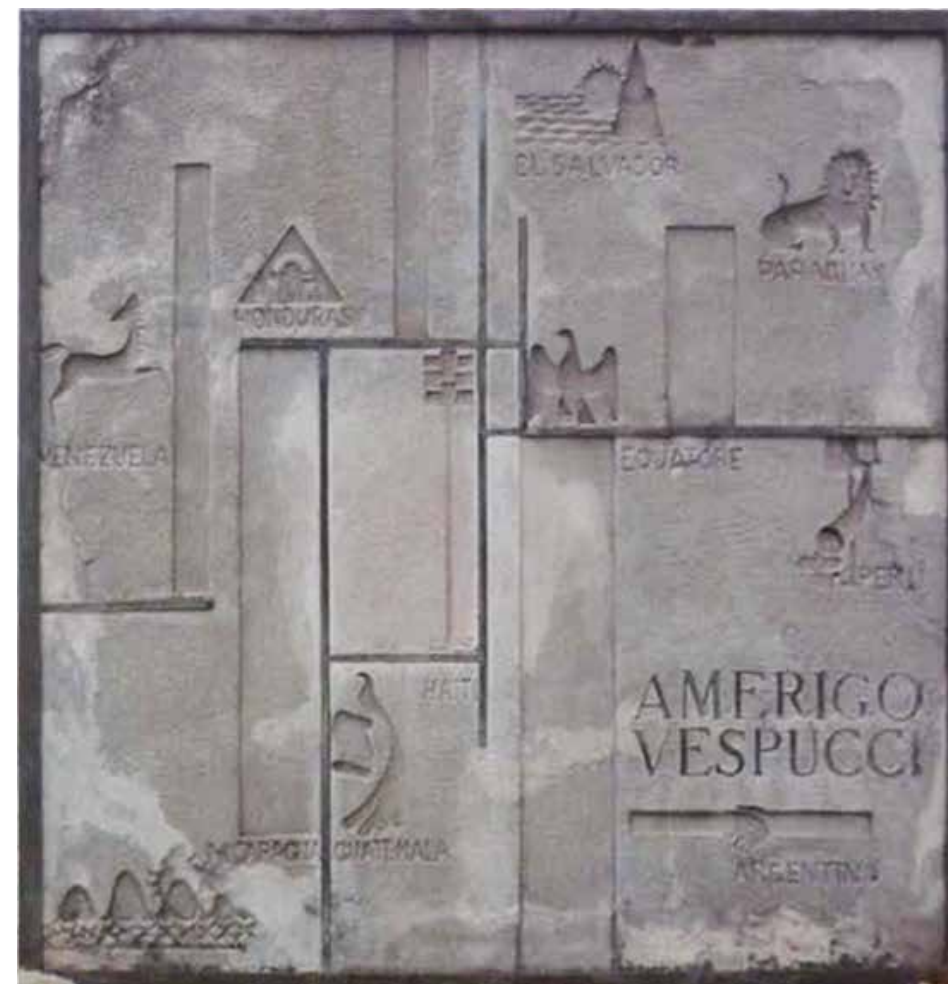

Vecchia illuminazione Ponte Vespucci

Progetto nuova illuminazione Ponte Vespucci [2020]

La stele decorativa posizionata alla testa del ponte

*La stele decorativa in cemento
che ricorda i viaggi di Amerigo Vespucci*

Le nuove stele luminose

PROSPETTO
TRASVERSALE

PROSPETTO
LONGITUDINALE

silfispa
silfi società illuminazione firenze
e servizi smartcity società per azioni