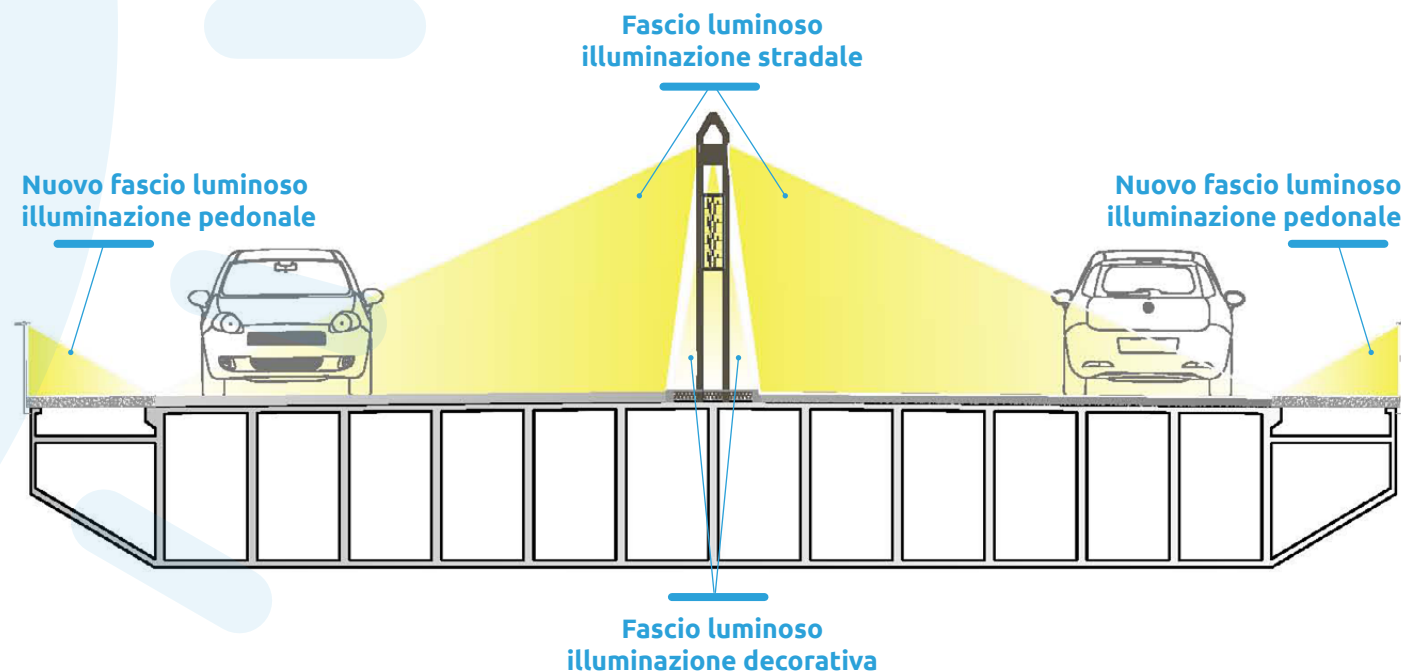

Vecchia illuminazione Ponte Vespucci

Progetto nuova illuminazione Ponte Vespucci [2020]

La stele decorativa posizionata alla testa del ponte

*La stele decorativa in cemento
che ricorda i viaggi di Amerigo Vespucci*