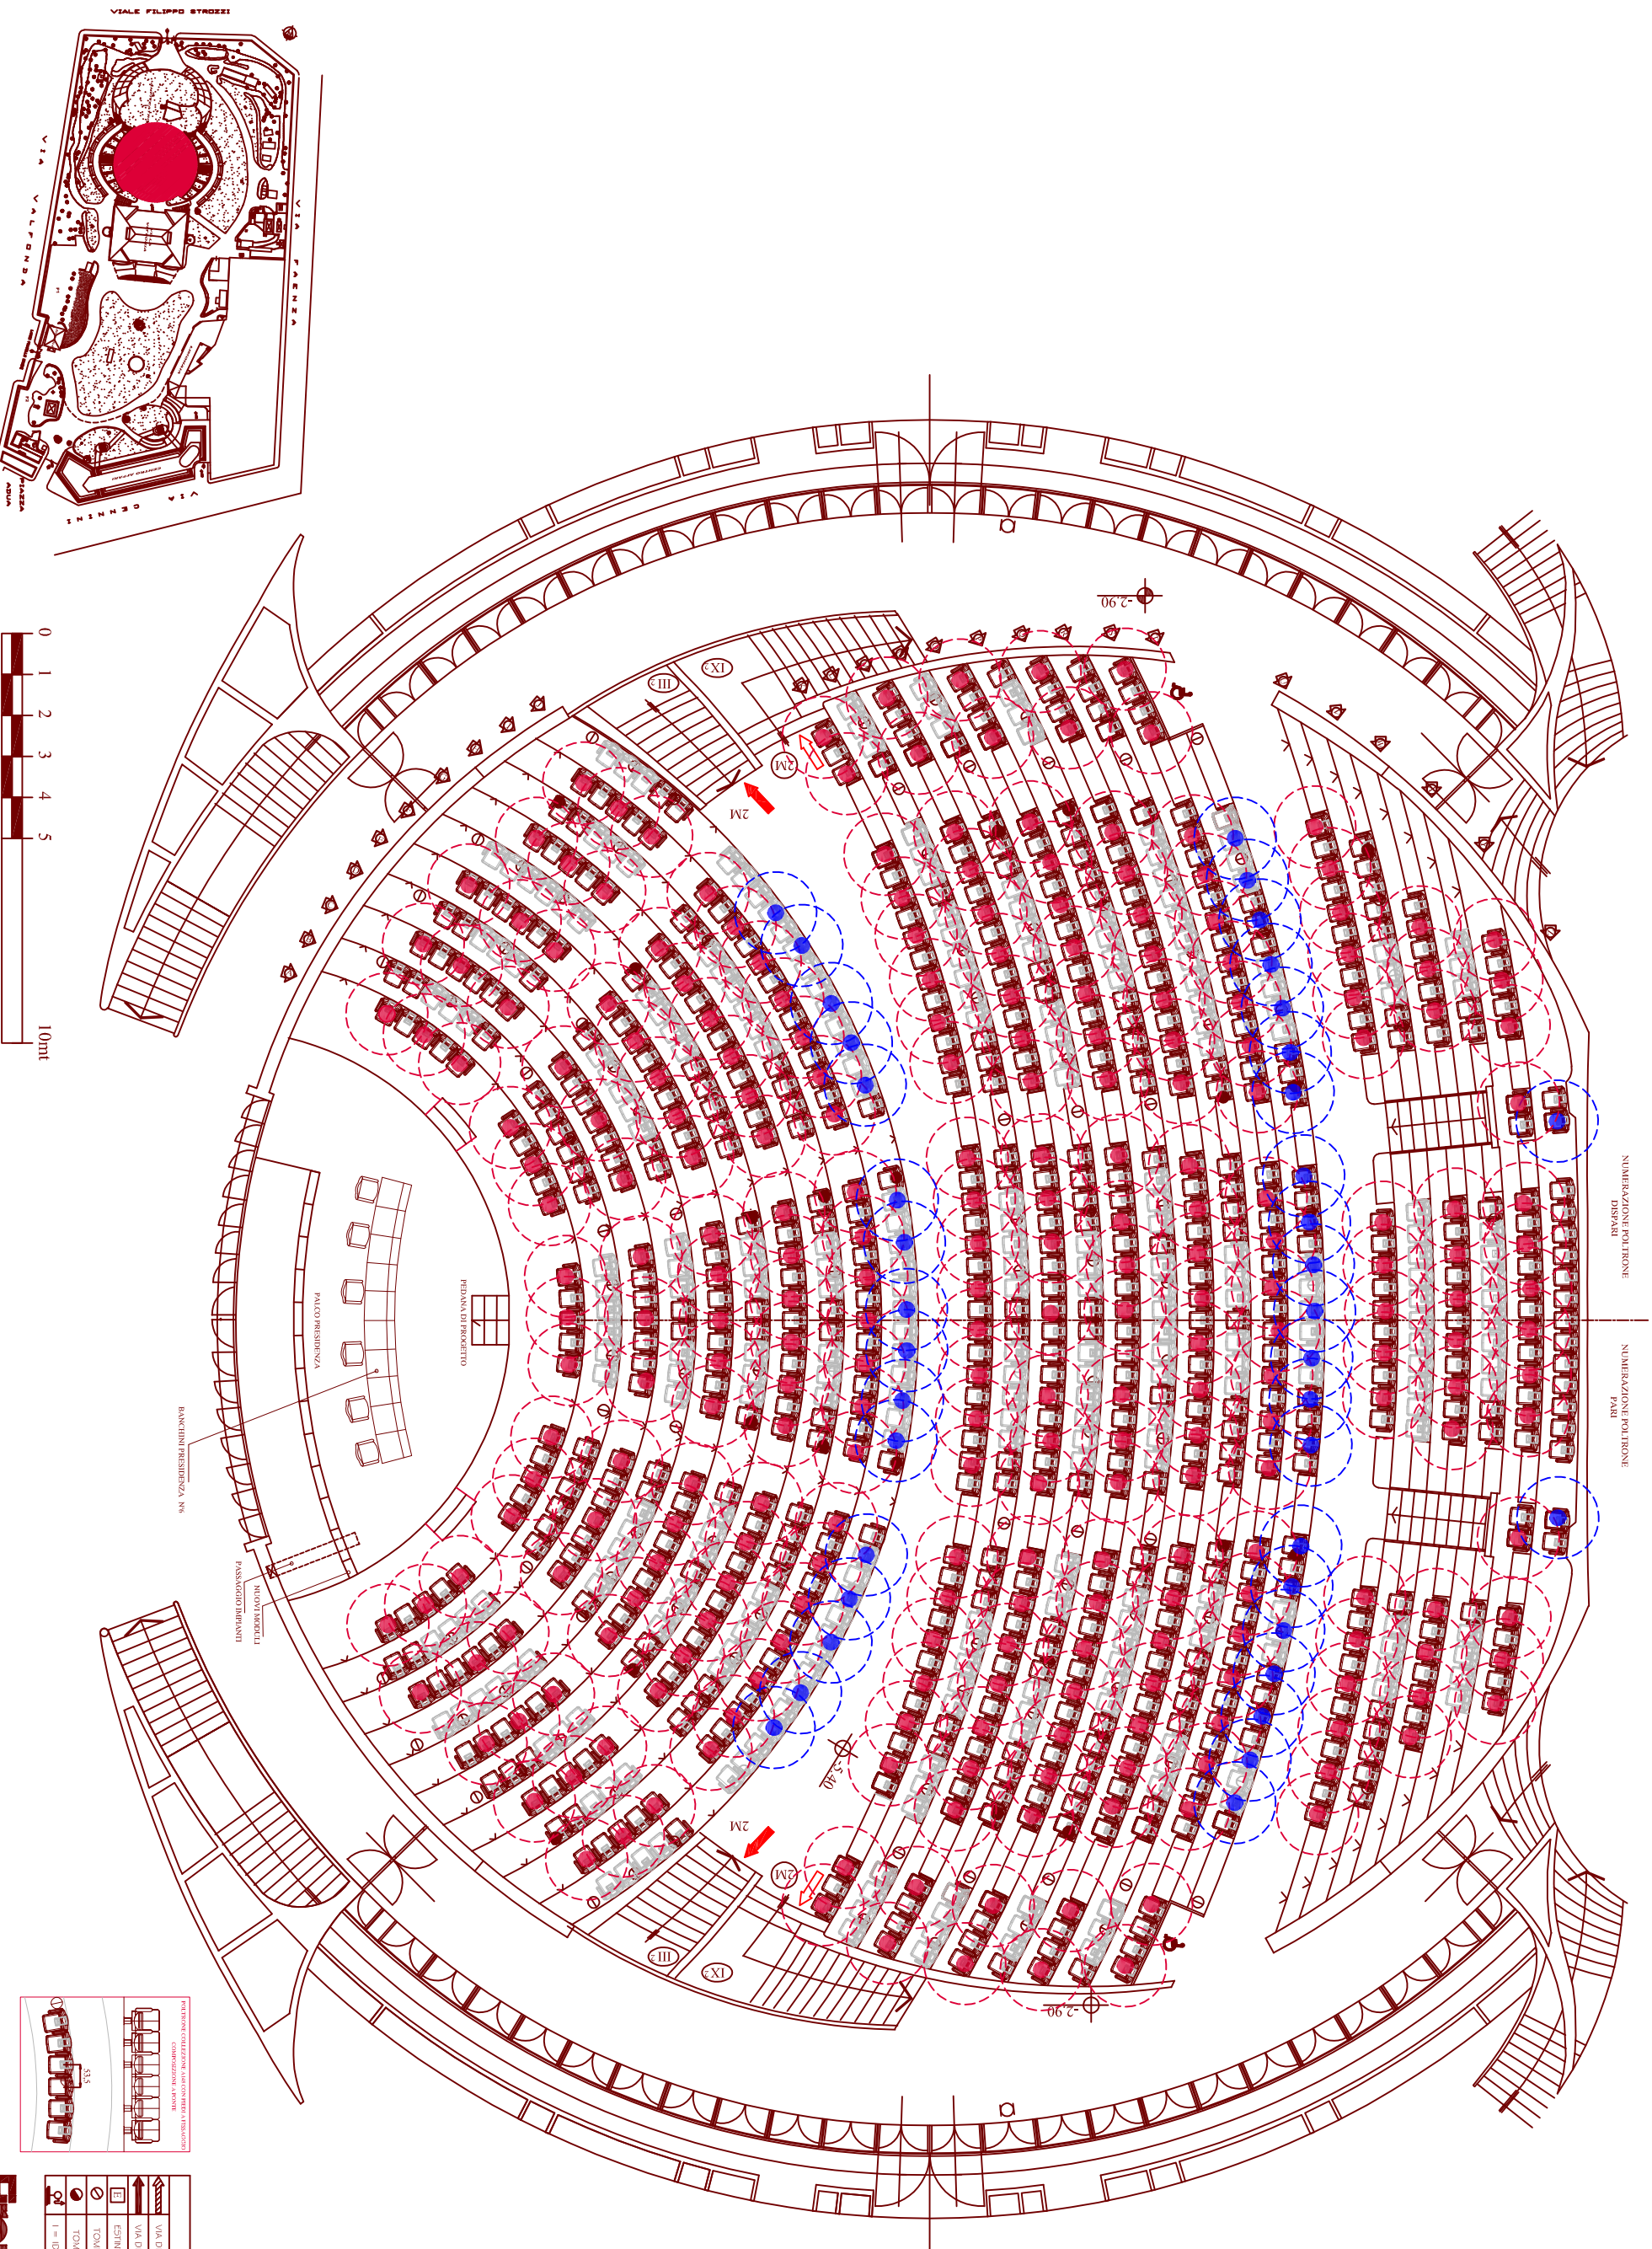

PALAZZO DEI CONGRESSI AUDITORIUM

300 pax (DISTANZA 1M)
con uso di mascherine

NUMERAZIONE POLTRONE
DISPARI

NUMERAZIONE POLTRONE
PARI

LEGENDA	
	VIA DI ESCOZO ORIZZONTALE
	VIA DI ESCOZO VERSO IL PASSO
	ESTERNO
	TOMBINI AERAZIONE
	TOMBINI AERAZIONE
	I = IRRADIANTE UNI 45 TUBAZIONE = 20