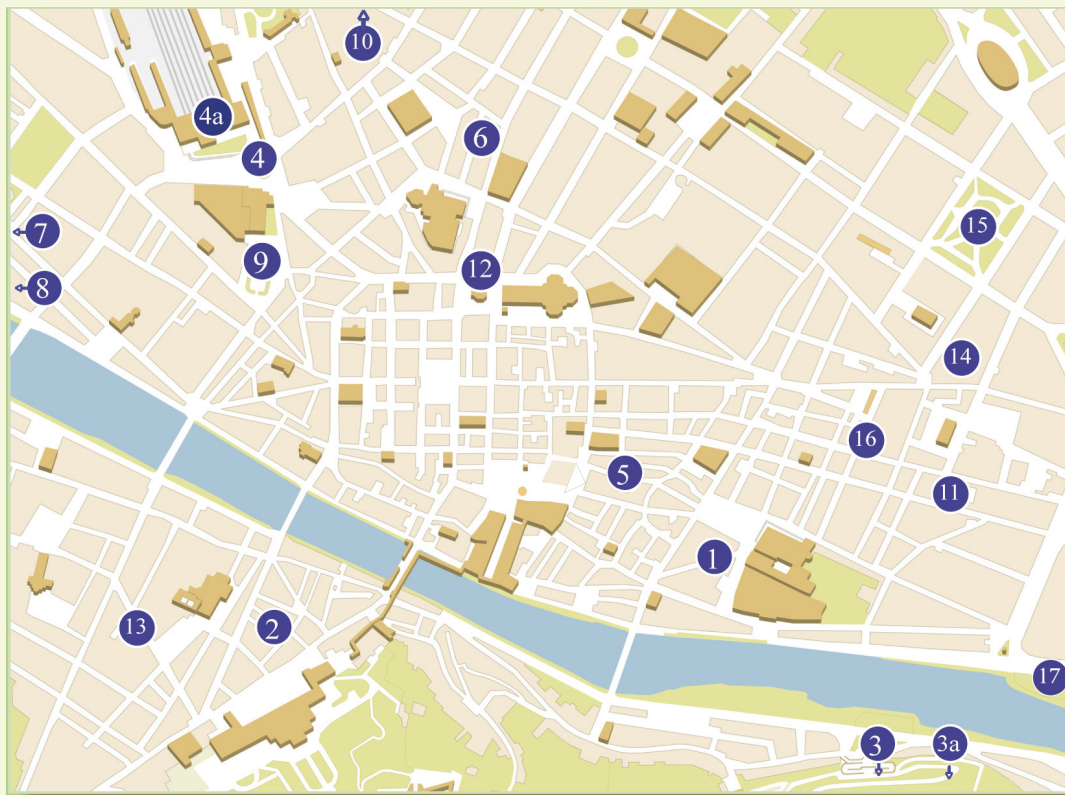

Toilet facilities in Florence

Borgo Santa Croce 29r - Area Santa Croce	1	
Lun <i>Mon</i> - Gio <i>Thu</i> h. 9 - 20		
Ven <i>Fri</i> - Dom <i>Sun</i> h. 9 - 22 € 1,00		
Via dello Sprone - Area Palazzo Pitti*	2	
1/4 - 30/10 h. 9 - 22		
31/10 - 31/3 h. 9 - 19 € 1,00		
Viale Galilei - Area Piazzale Michelangelo*	3	
1/4 - 30/10 h. 9 - 22		
31/10 - 31/3 h. 9 - 19 € 1,00		
Porte Sante - San Miniato al Monte*	3a	
1/4 - 30/10 h. 9 - 22		
31/10 - 31/3 h. 9 - 19 € 1,00		
Piazza Stazione, sottopasso subway	4	
1/1 - 31/12 h. 8 - 20 € 0,70		
Stazione SMN, binario platform 5	4a	
1/1 - 31/12 h. 6 - 24 € 1,00		
Via Filippina - Area Palazzo Vecchio*	5	
1/4 - 30/10 h. 9 - 22		
31/10 - 31/3 h. 9 - 19 € 1,00		
Via della Stufa - Area San Lorenzo*	6	
1/4 - 30/10 h. 9 - 22		
31/10 - 31/3 h. 9 - 19		
Parco delle Cascine - Viale Kennedy*	7	
1/4 - 30/10 h. 9 - 22		
31/10 - 31/3 h. 9 - 19 € 1,00		
Parco delle Cascine - Prato della catena*	8	
Aperto solo in concomitanza di fiere e mercati		
Only open during markets and fairs		
€ 0,50		