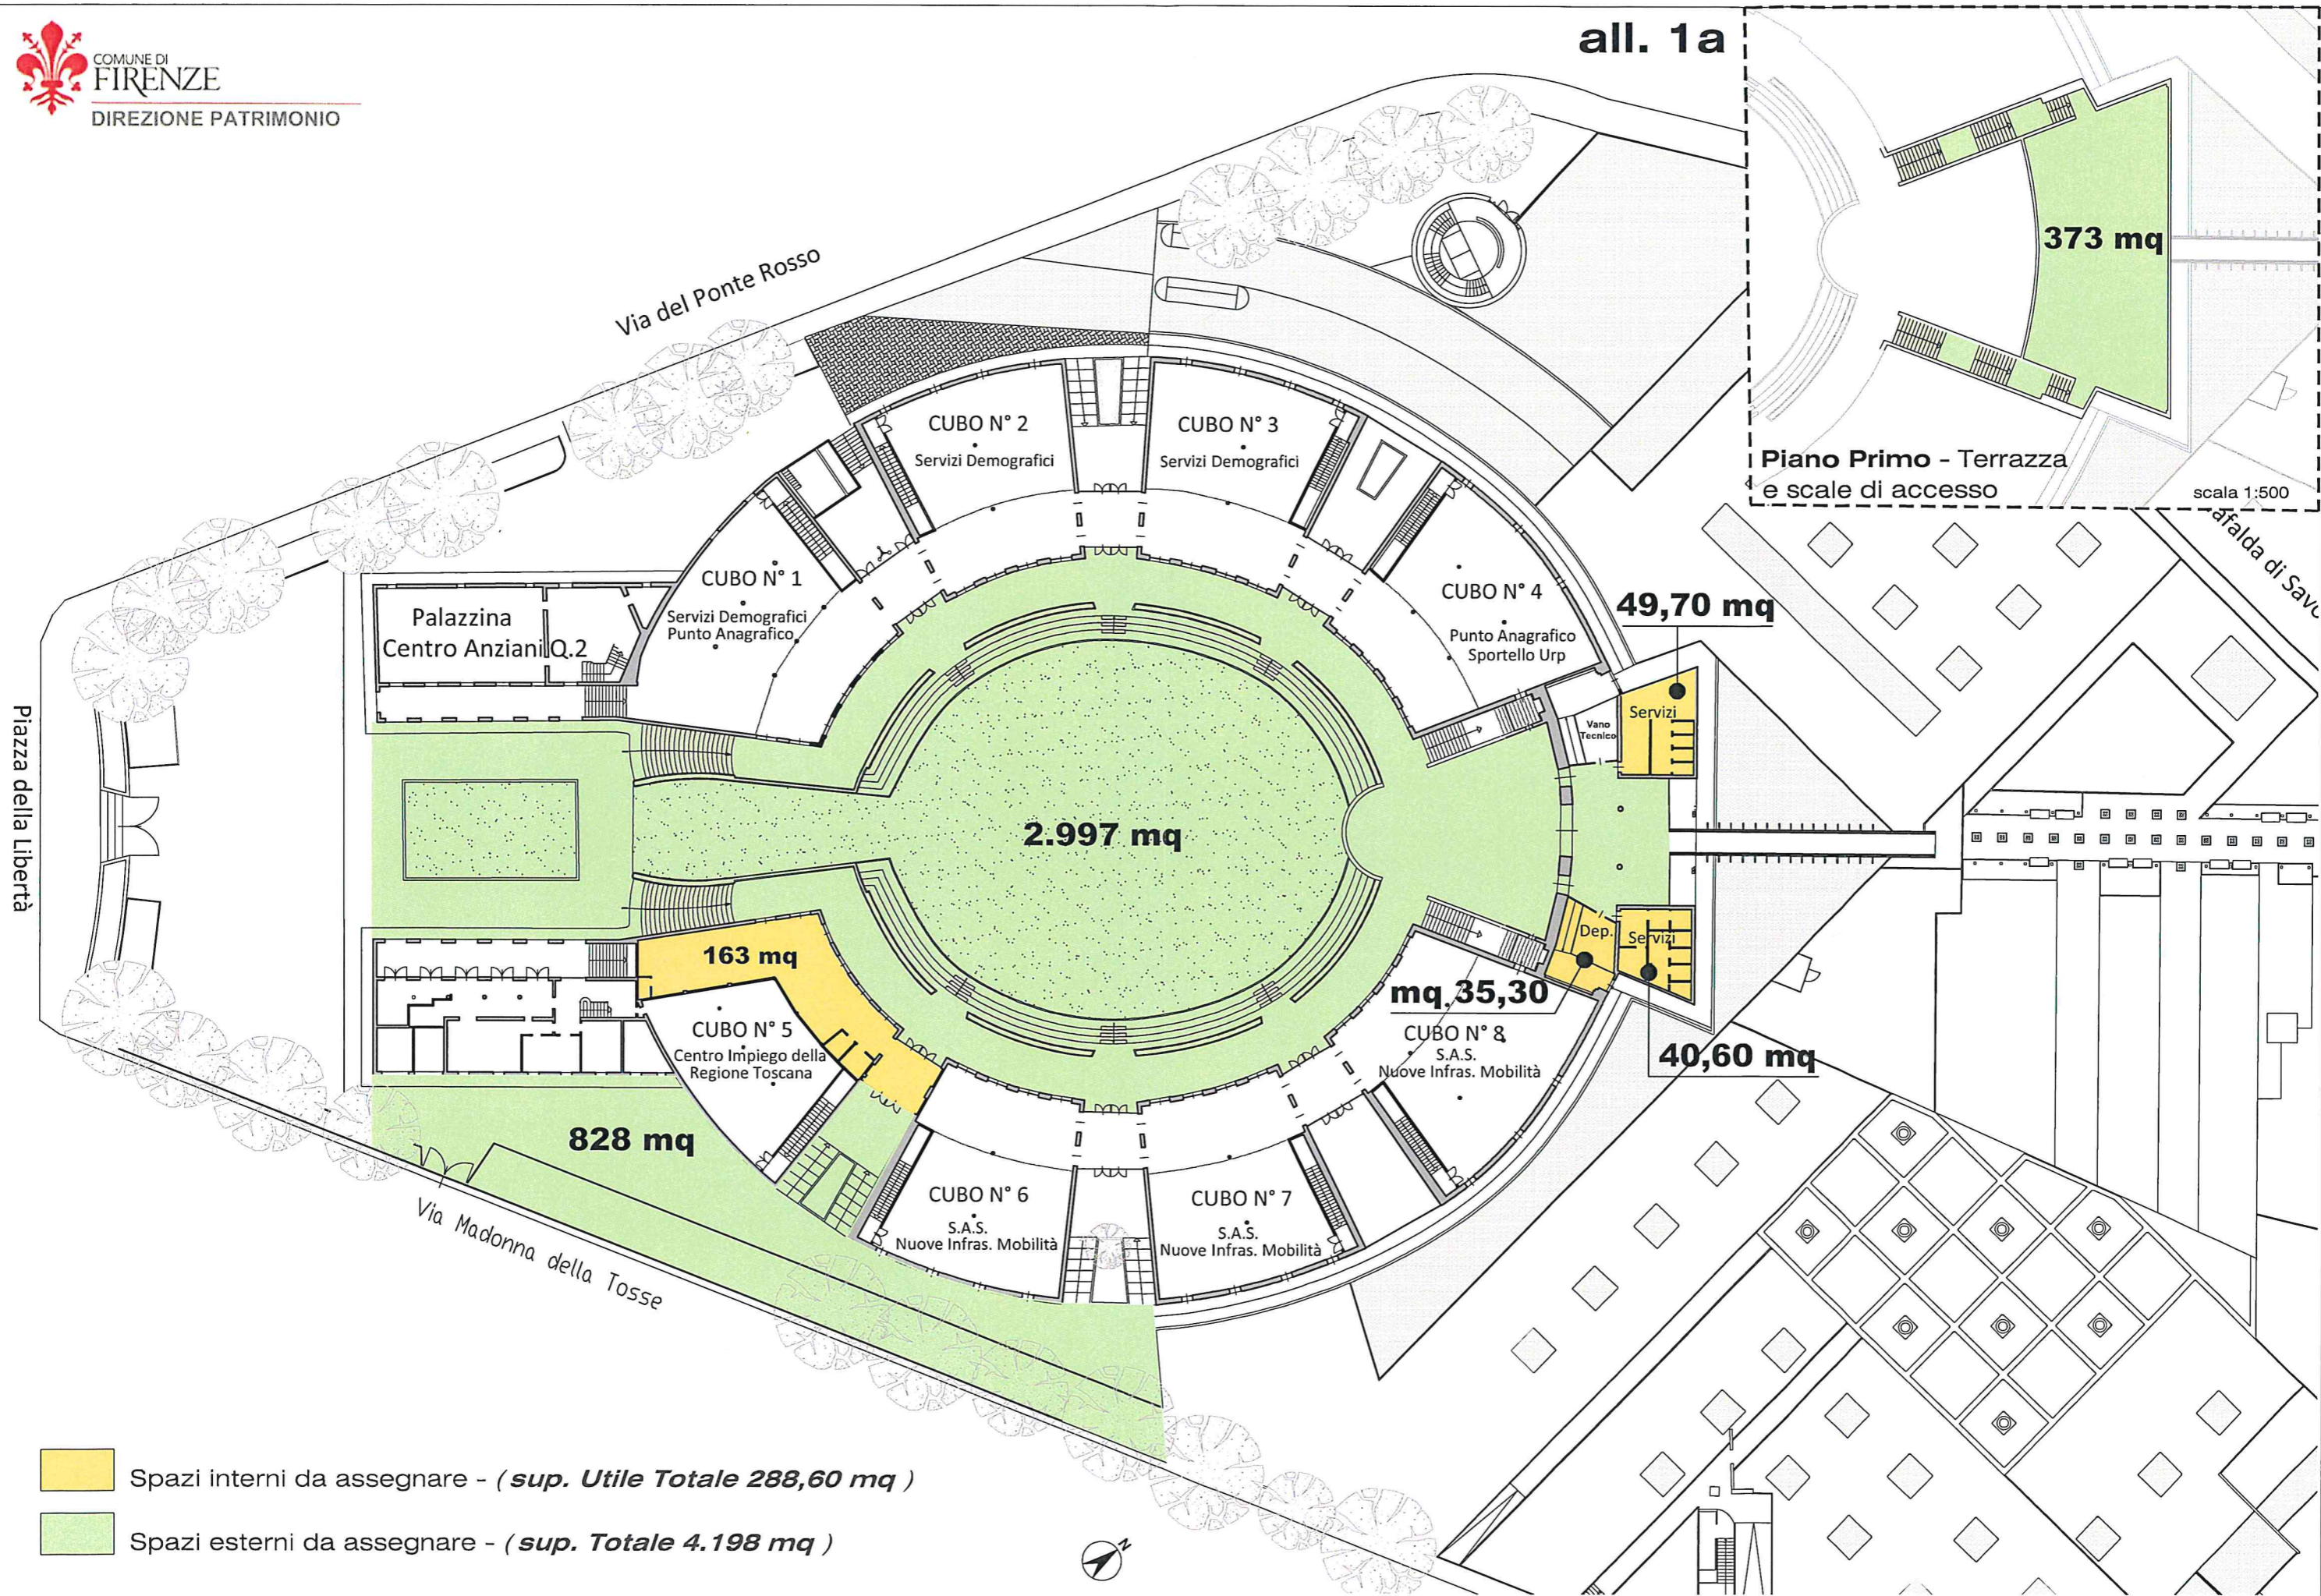

all. 1a

Piano Primo - Terrazza e scale di accesso
scala 1:500

- Spazi interni da assegnare - (*sup. Utile Totale 288,60 mq*)
- Spazi esterni da assegnare - (*sup. Totale 4.198 mq*)